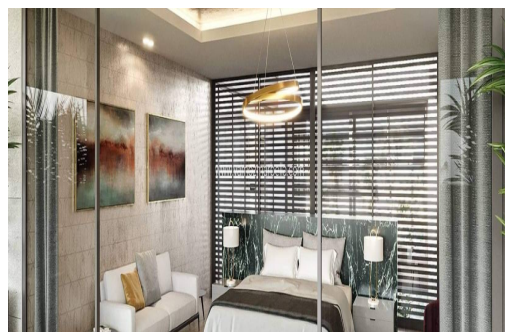

REF LOS PALACETES DE BANUS

Los Palacetes de Banus: elegante luxe villa in Atalaya de Río Verde

Op wandelafstand van restaurants

Op wandelafstand zee

6 SLAAPKAMERS

5 BADKAMERS

1.026M²

2.090M²

PRIVÉ ZWEMBAD

GARAGE VOOR
MEERDERE WAGENS

Welkom bij Palacetes de Banús in Atalaya de Río Verde Troeven Exclusieve ligging in een prestigieuze buurt nabij Puerto Banús. Ruime villa's met verfijnde architectuur en een tijdloze uitstraling. Uitgebreide voorzieningen zoals privézwembaden, prachtige tuinen en ultramoderne technologie. Over het project en voorzieningen Palacetes de Banús is een uniek residentieel project gelegen in de luxueuze wijk Atalaya de Río Verde, Marbella. Dit exclusieve complex bestaat uit slechts 8 weelderige villa's, elk met een eigen karakter en stijl. De architectuur combineert elegantie en moderniteit, terwijl elk detail met uiterste zorg is afgewerkt. De voorzieningen zijn ontworpen om aan al uw wensen te voldoen: Privézwembaden omringd door prachtig aangelegde tuinen. Ruime terrassen en dakterrassen met panoramisch uitzicht. Moderne domoticasystemen voor gemak en veiligheid. Een eigen fitnessruimte en spa voor ultieme ontspanning. Parkeergelegenheid voor...

Kenmerken

- ✓ Slaapkamers: 6
- ✓ Bebouwd: 1.026m²
- ✓ Bouwjaar: 2024
- ✓ Zwembad: Privé zwembad
- ✓ Fitness
- ✓ Open haard
- ✓ Badkamers: 5
- ✓ Terrein: 2.090m²
- ✓ Oriëntering: Zuid
- ✓ Garage: Garage voor meerdere wagens
- ✓ Home cinema
- ✓ Spa