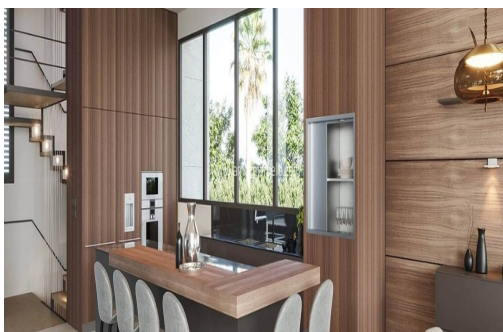

REF LOS PALACETES DE BANUS

Los Palacetes de Banus: elegante luxe villa in Atalaya de Río Verde

Op wandelafstand van restaurants

Op wandelafstand zee

6 SLAAPKAMERS

5 BADKAMERS

1.026M²

2.090M²

PRIVÉ ZWEMBAD

GARAGE VOOR
MEERDERE WAGENS

Welkom bij Palacetes de Banús in Atalaya de Río Verde Troeven Exclusieve ligging in een prestigieuze buurt nabij Puerto Banús. Ruime villa's met verfijnde architectuur en een tijdloze uitstraling. Uitgebreide voorzieningen zoals privézwembaden, prachtige tuinen en ultramoderne technologie. Over het project en voorzieningen Palacetes de Banús is een uniek residentieel project gelegen in de luxueuze wijk Atalaya de Río Verde, Marbella. Dit exclusieve complex bestaat uit slechts 8 weelderige villa's, elk met een eigen karakter en stijl. De architectuur combineert elegantie en moderniteit, terwijl elk detail met uiterste zorg is afgewerkt. De voorzieningen zijn ontworpen om aan al uw wensen te voldoen: Privézwembaden omringd door prachtig aangelegde tuinen. Ruime terrassen en dakterrassen met panoramisch uitzicht. Moderne domoticasystemen voor gemak en veiligheid. Een eigen fitnessruimte en spa voor ultieme ontspanning. Parkeergelegenheid voor...

Kenmerken

- ✓ Slaapkamers: 6
- ✓ Bebouwd: 1.026m²
- ✓ Bouwjaar: 2024
- ✓ Zwembad: Privé zwembad
- ✓ Fitness
- ✓ Open haard
- ✓ Badkamers: 5
- ✓ Terrein: 2.090m²
- ✓ Oriëntering: Zuid
- ✓ Garage: Garage voor meerdere wagens
- ✓ Home cinema
- ✓ Spa