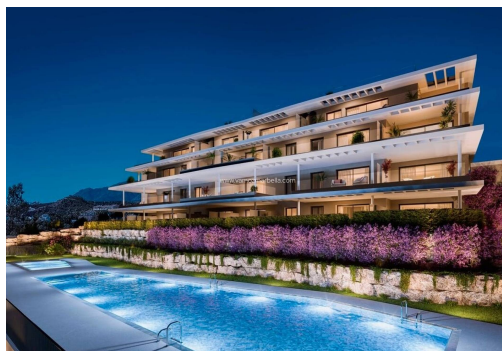

REF. CAPRI - FASE 3 - PH

Capri: moderne penthouses met zeezicht in Selwo

Met zeezicht

2 SLAAPKAMERS

2 BADKAMERS

GEMEENSCHAPPELIJK ZWEMBAD

ONDERGRONDSE PARKEERPLAATS

Welkom bij nieuwbouwproject Capri - Fase 3 in Selwo Troeven: Exclusiviteit: Dit project bestaat uit slechts 90 appartementen, wat zorgt voor een intieme en rustige sfeer. Moderne voorzieningen: Geniet van twee buitenzwembaden, een coworking-ruimte, een fitnessruimte en een spa, exclusief voor de bewoners van Fase 3. Locatie: Gelegen in de prachtige omgeving van Selwo, met gemakkelijke toegang tot zowel de natuur als de stad. Over het project en voorzieningen Fase 3 van het prestigieuze nieuwbouwproject Capri is nu beschikbaar! Deze fase bestaat uit 90 luxe appartementen met 2 of 3 slaapkamers, die variëren van grond- en middenverdiepingen tot penthouses. Het project biedt een unieke kans om te wonen in een moderne, rustige en exclusieve gemeenschap. In Fase 3 geniet u van voorzieningen die speciaal voor de bewoners van deze fase zijn ontworpen. Er zijn twee prachtige buitenzwembaden waar u kunt ontspannen onder de Spaanse zon, evenals een cow...

Kenmerken

- ✓ Slaapkamers: 2
- ✓ Badkamers: 2
- ✓ Bouwjaar: 2027
- ✓ Oriëntering: Oost
- ✓ Zwembad: Gemeenschappelijk zwembad
- ✓ Garage: Ondergrondse parkeerplaats
- ✓ Co-working ruimte
- ✓ Fitness
- ✓ Spa