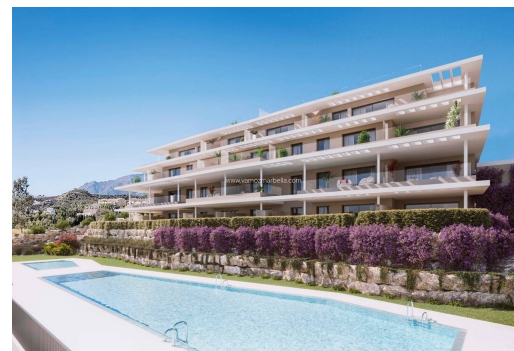

REF. CAPRI - FASE 3 - PH

Capri: moderne penthouses met zeezicht in Selwo

Met zeezicht

2 SLAAPKAMERS

2 BADKAMERS

GEMEENSCHAPPELIJK ZWEMBAD

ONDERGRONDSE PARKEERPLAATS

Welkom bij nieuwbouwproject Capri - Fase 3 in Selwo Troeven: Exclusiviteit: Dit project bestaat uit slechts 90 appartementen, wat zorgt voor een intieme en rustige sfeer. Moderne voorzieningen: Geniet van twee buitenzwembaden, een coworking-ruimte, een fitnessruimte en een spa, exclusief voor de bewoners van Fase 3. Locatie: Gelegen in de prachtige omgeving van Selwo, met gemakkelijke toegang tot zowel de natuur als de stad. Over het project en voorzieningen Fase 3 van het prestigieuze nieuwbouwproject Capri is nu beschikbaar! Deze fase bestaat uit 90 luxe appartementen met 2 of 3 slaapkamers, die variëren van grond- en middenverdiepingen tot penthouses. Het project biedt een unieke kans om te wonen in een moderne, rustige en exclusieve gemeenschap. In Fase 3 geniet u van voorzieningen die speciaal voor de bewoners van deze fase zijn ontworpen. Er zijn twee prachtige buitenzwembaden waar u kunt ontspannen onder de Spaanse zon, evenals een cow...

Kenmerken

- ✓ Slaapkamers: 2
- ✓ Badkamers: 2
- ✓ Bouwjaar: 2027
- ✓ Oriëntering: Oost
- ✓ Zwembad: Gemeenschappelijk zwembad
- ✓ Garage: Ondergrondse parkeerplaats
- ✓ Co-working ruimte
- ✓ Fitness
- ✓ Spa