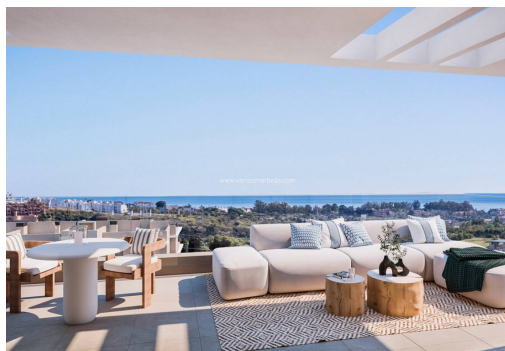

REF. CAPRI - FASE 3 - PH

Capri: moderne penthouses met zeezicht in Selwo

Met zeezicht

2 SLAAPKAMERS

2 BADKAMERS

GEMEENSCHAPPELIJK ZWEMBAD

ONDERGRONDSE PARKEERPLAATS

Welkom bij nieuwbouwproject Capri - Fase 3 in Selwo Troeven: Exclusiviteit: Dit project bestaat uit slechts 90 appartementen, wat zorgt voor een intieme en rustige sfeer. Moderne voorzieningen: Geniet van twee buitenzwembaden, een coworking-ruimte, een fitnessruimte en een spa, exclusief voor de bewoners van Fase 3. Locatie: Gelegen in de prachtige omgeving van Selwo, met gemakkelijke toegang tot zowel de natuur als de stad. Over het project en voorzieningen Fase 3 van het prestigieuze nieuwbouwproject Capri is nu beschikbaar! Deze fase bestaat uit 90 luxe appartementen met 2 of 3 slaapkamers, die variëren van grond- en middenverdiepingen tot penthouses. Het project biedt een unieke kans om te wonen in een moderne, rustige en exclusieve gemeenschap. In Fase 3 geniet u van voorzieningen die speciaal voor de bewoners van deze fase zijn ontworpen. Er zijn twee prachtige buitenzwembaden waar u kunt ontspannen onder de Spaanse zon, evenals een cow...

Kenmerken

- ✓ Slaapkamers: 2
- ✓ Badkamers: 2
- ✓ Bouwjaar: 2027
- ✓ Oriëntering: Oost
- ✓ Zwembad: Gemeenschappelijk zwembad
- ✓ Garage: Ondergrondse parkeerplaats
- ✓ Co-working ruimte
- ✓ Fitness
- ✓ Spa