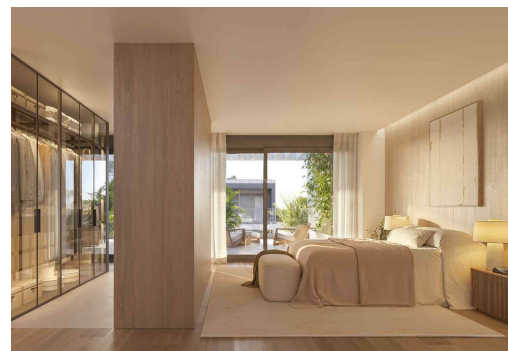

REF ISLA BELA PH2B

Isla Bela: 2 slaapkamer penthouses in Nueva Andalucia, Marbella.

Op wandelafstand van restaurants

2 SLAAPKAMERS

2 BADKAMERS

GEMEENSCHAPPELIJK ZWEMBAD,
BINNENZWEMBAD

ONDERGRONDSE PARKEERPLAATS

Welkom bij nieuwbouwproject Isla Bela in Nueva Andalucía, Marbella! Droomt u van een exclusieve woning in een van de meest begeerde regio's van Zuid-Spanje? Isla Bela is een prestigieus nieuwbouwproject in het hart van Nueva Andalucia, Marbella. Dit luxueuze complex biedt een verfijnde levensstijl, innovatieve architectuur en een ongeëvenaarde locatie dichtbij de bruisende haven van Puerto Banús. Troeven

Uitstekende ligging: Gelegen in het exclusieve Nueva Andalucia, op een steenworp van Puerto Banus, prachtige stranden en gerenommeerde golfbanen. Avant-garde architectuur: Een eigentijds design met hoogwaardige materialen en een doordachte indeling die luxe en comfort combineert. Exclusieve voorzieningen: Geniet van binnen- en buitenzwembaden, een volledig uitgeruste fitness en spa, een multifunctionele ruimte en een beveiligde gemeenschap met 24/7 bewaking. Over het project en voorzieningen Isla Bela bestaat uit 113 exclusieve appartementen...