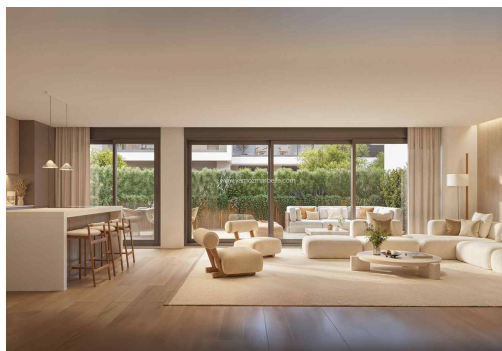

REF ISLA BELA PH2B

Isla Bela: 2 slaapkamer penthouses in Nueva Andalucia, Marbella.

Op wandelafstand van restaurants

2 SLAAPKAMERS

2 BADKAMERS

GEMEENSCHAPPELIJK ZWEMBAD,
BINNENZWEMBAD

ONDERGRONDSE PARKEERPLAATS

Welkom bij nieuwbouwproject Isla Bela in Nueva Andalucía, Marbella! Droomt u van een exclusieve woning in een van de meest begeerde regio's van Zuid-Spanje? Isla Bela is een prestigieus nieuwbouwproject in het hart van Nueva Andalucia, Marbella. Dit luxueuze complex biedt een verfijnde levensstijl, innovatieve architectuur en een ongeëvenaarde locatie dichtbij de bruisende haven van Puerto Banús. Troeven

Uitstekende ligging: Gelegen in het exclusieve Nueva Andalucia, op een steenworp van Puerto Banus, prachtige stranden en gerenommeerde golfbanen. Avant-garde architectuur: Een eigentijds design met hoogwaardige materialen en een doordachte indeling die luxe en comfort combineert. Exclusieve voorzieningen: Geniet van binnen- en buitenzwembaden, een volledig uitgeruste fitness en spa, een multifunctionele ruimte en een beveiligde gemeenschap met 24/7 bewaking. Over het project en voorzieningen Isla Bela bestaat uit 113 exclusieve appartementen...