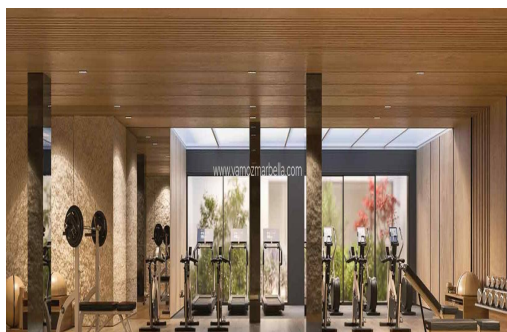

Welkom bij nieuwbouwproject Isla Bela in Nueva Andalucía, Marbella! Droomt u van een exclusieve woning in een van de meest begeerde regio's van Zuid-Spanje? Isla Bela is een prestigieus nieuwbouwproject in het hart van Nueva Andalucia, Marbella. Dit luxueuze complex biedt een verfijnde levensstijl, innovatieve architectuur en een ongeëvenaarde locatie dichtbij de bruisende haven van Puerto Banús. Troeven

Uitstekende ligging: Gelegen in het exclusieve Nueva Andalucia, op een steenworp van Puerto Banus, prachtige stranden en gerenommeerde golfbanen. Avant-garde architectuur: Een eigentijds design met hoogwaardige materialen en een doordachte indeling die luxe en comfort combineert. Exclusieve voorzieningen: Geniet van binnen- en buitenzwembaden, een volledig uitgeruste fitness en spa, een multifunctionele ruimte en een beveiligde gemeenschap met 24/7 bewaking. Over het project en voorzieningen Isla Bela bestaat uit 113 exclusieve appartementen...