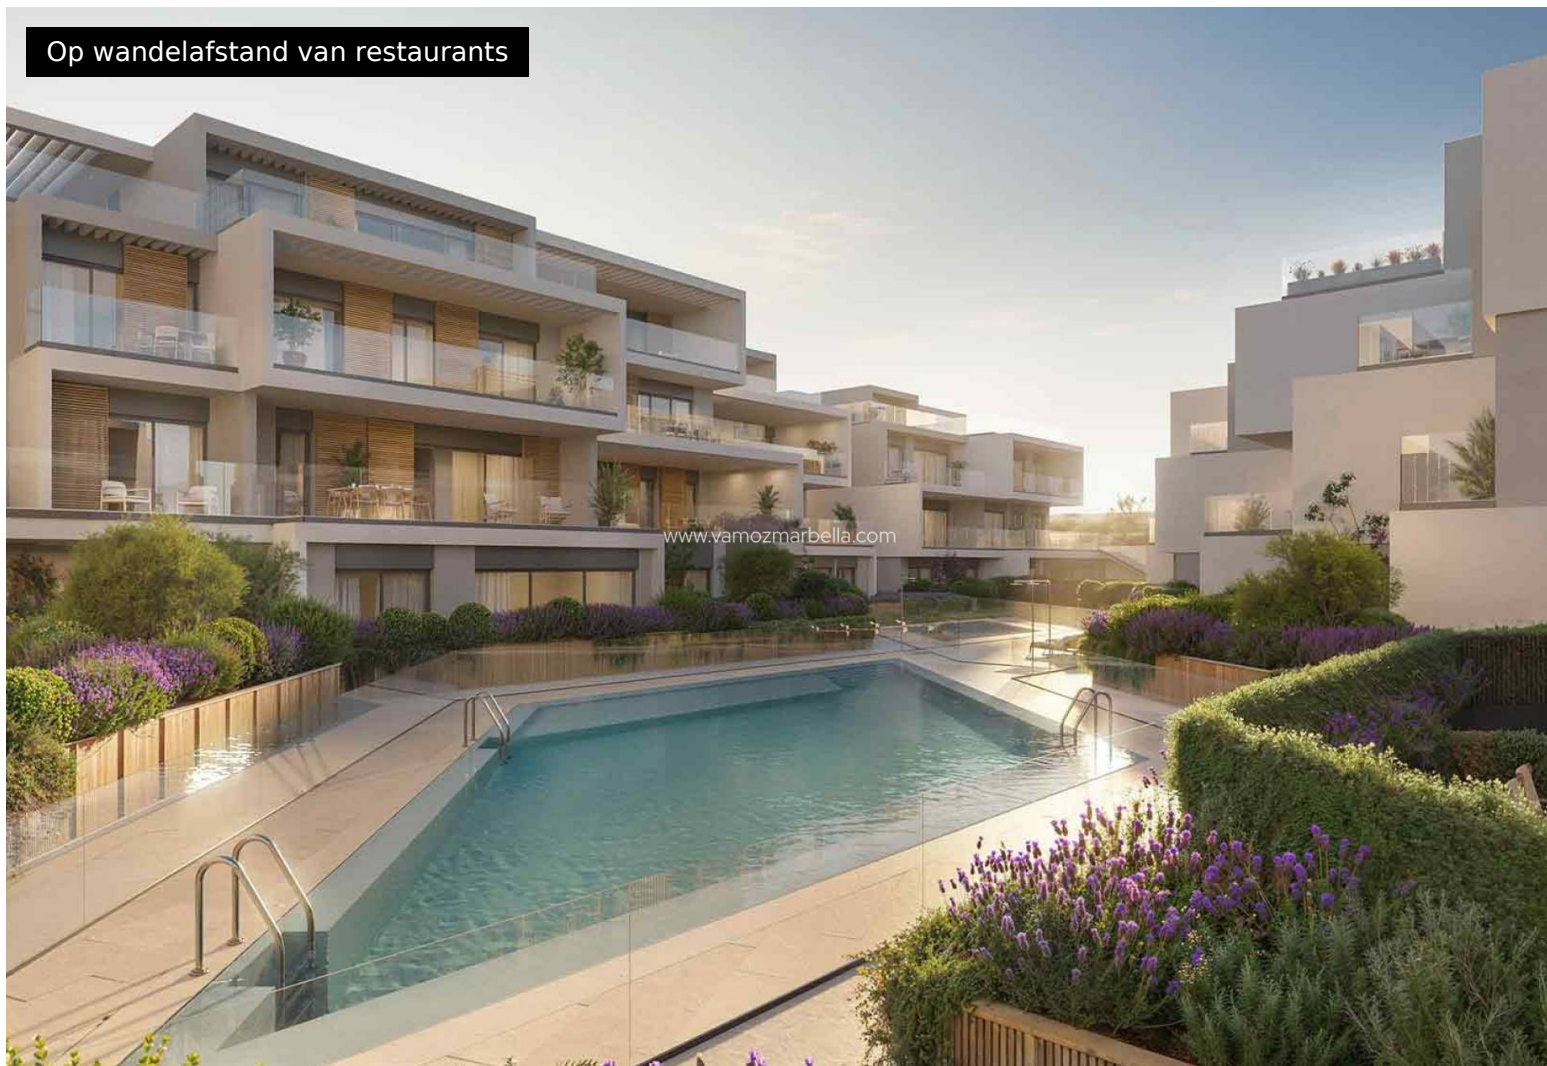

REF ISLA BELA PH2B

Isla Bela: 2 slaapkamer penthouses in Nueva Andalucia, Marbella.

Op wandelafstand van restaurants

2 SLAAPKAMERS

2 BADKAMERS

GEMEENSCHAPPELIJK ZWEMBAD,
BINNENZWEMBAD

ONDERGRONDSE PARKEERPLAATS

Welkom bij nieuwbouwproject Isla Bela in Nueva Andalucía, Marbella! Droomt u van een exclusieve woning in een van de meest begeerde regio's van Zuid-Spanje? Isla Bela is een prestigieus nieuwbouwproject in het hart van Nueva Andalucia, Marbella. Dit luxueuze complex biedt een verfijnde levensstijl, innovatieve architectuur en een ongeëvenaarde locatie dichtbij de bruisende haven van Puerto Banús. Troeven

Uitstekende ligging: Gelegen in het exclusieve Nueva Andalucia, op een steenworp van Puerto Banus, prachtige stranden en gerenommeerde golfbanen. Avant-garde architectuur: Een eigentijds design met hoogwaardige materialen en een doordachte indeling die luxe en comfort combineert. Exclusieve voorzieningen: Geniet van binnen- en buitenzwembaden, een volledig uitgeruste fitness en spa, een multifunctionele ruimte en een beveiligde gemeenschap met 24/7 bewaking. Over het project en voorzieningen Isla Bela bestaat uit 113 exclusieve appartementen...