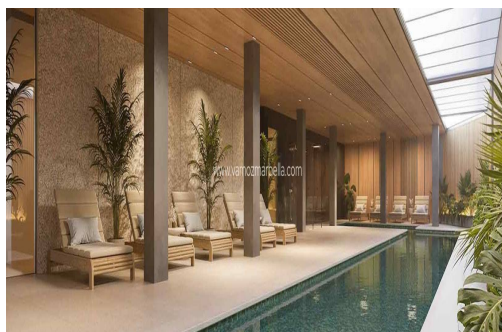

Welkom bij nieuwbouwproject Isla Bela in Nueva Andalucía, Marbella! Droomt u van een exclusieve woning in een van de meest begeerde regio's van Zuid-Spanje? Isla Bela is een prestigieus nieuwbouwproject in het hart van Nueva Andalucia, Marbella. Dit luxueuze complex biedt een verfijnde levensstijl, innovatieve architectuur en een ongeëvenaarde locatie dichtbij de bruisende haven van Puerto Banús. Troeven

Uitstekende ligging: Gelegen in het exclusieve Nueva Andalucia, op een steenworp van Puerto Banus, prachtige stranden en gerenommeerde golfbanen. Avant-garde architectuur: Een eigentijds design met hoogwaardige materialen en een doordachte indeling die luxe en comfort combineert. Exclusieve voorzieningen: Geniet van binnen- en buitenzwembaden, een volledig uitgeruste fitness en spa, een multifunctionele ruimte en een beveiligde gemeenschap met 24/7 bewaking. Over het project en voorzieningen Isla Bela bestaat uit 113 exclusieve appartementen...