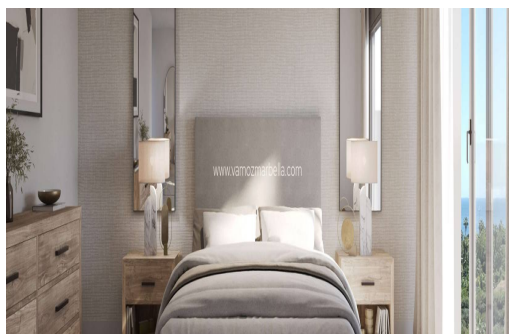

## REF LIBELLA

Libella: appartementen met zeezicht aan Selwo Park

Met zeezicht

2 SLAAPKAMERS

2 BADKAMERS

GEMEENSCHAPPELIJK ZWEMBAD

ONDERGRONDSE PARKEERPLAATS

Welkom bij nieuwbouwproject Libella in Selwo. Droomt u van een stijlvolle, moderne woning aan de Costa del Sol? Libella in Selwo biedt u een unieke woonervaring in een groene en rustige omgeving, met adembenemende uitzichten op de Middellandse Zee. Dit exclusieve nieuwbouwproject combineert elegantie, comfort en hoogwaardige afwerking, ideaal voor wie op zoek is naar een kwalitatieve levensstijl in Estepona. Troeven Panoramische uitzichten op zee en de vallei Ruime terrassen en moderne interieurs Exclusieve toegang tot het Australy clubhuis Dichtbij golfclubs, stranden, Marbella en Estepona Over het project en voorzieningen Libella is een exclusief residentieel project ontworpen met een hedendaagse architectuur en een harmonieuze integratie in de natuur. Het omvat ruime 2- en 3-slaapkamer appartementen met grote terrassen, lichte interieurs en hoogwaardig afgewerkte materialen. Binnen het project geniet u van: Een prachtig buitenzwembad Landsc...

## Kenmerken

- ✓ Slaapkamers: 2
- ✓ Badkamers: 2
- ✓ Bouwjaar: 2025
- ✓ Oriëntering: Zuid
- ✓ Zwembad: Gemeenschappelijk zwembad
- ✓ Garage: Ondergrondse parkeerplaats
- ✓ Co-working ruimte
- ✓ Fitness
- ✓ Spa