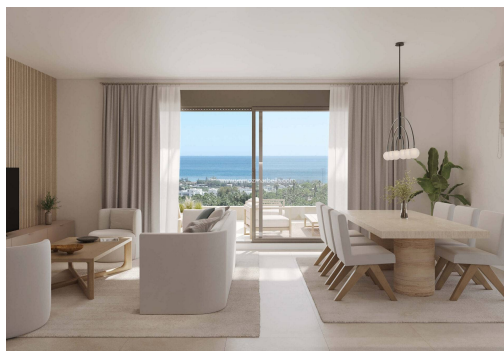

## REF LIBELLA

Libella: appartementen met zeezicht aan Selwo Park

Met zeezicht

2 SLAAPKAMERS

2 BADKAMERS

GEMEENSCHAPPELIJK ZWEMBAD

ONDERGRONDSE PARKEERPLAATS

Welkom bij nieuwbouwproject Libella in Selwo. Droomt u van een stijlvolle, moderne woning aan de Costa del Sol? Libella in Selwo biedt u een unieke woonervaring in een groene en rustige omgeving, met adembenemende uitzichten op de Middellandse Zee. Dit exclusieve nieuwbouwproject combineert elegantie, comfort en hoogwaardige afwerking, ideaal voor wie op zoek is naar een kwalitatieve levensstijl in Estepona. Troeven Panoramische uitzichten op zee en de vallei Ruime terrassen en moderne interieurs Exclusieve toegang tot het Australy clubhuis Dichtbij golfclubs, stranden, Marbella en Estepona Over het project en voorzieningen Libella is een exclusief residentieel project ontworpen met een hedendaagse architectuur en een harmonieuze integratie in de natuur. Het omvat ruime 2- en 3-slaapkamer appartementen met grote terrassen, lichte interieurs en hoogwaardig afgewerkte materialen. Binnen het project geniet u van: Een prachtig buitenzwembad Landsc...

## Kenmerken

- ✓ Slaapkamers: 2
- ✓ Badkamers: 2
- ✓ Bouwjaar: 2025
- ✓ Oriëntering: Zuid
- ✓ Zwembad: Gemeenschappelijk zwembad
- ✓ Garage: Ondergrondse parkeerplaats
- ✓ Co-working ruimte
- ✓ Fitness
- ✓ Spa